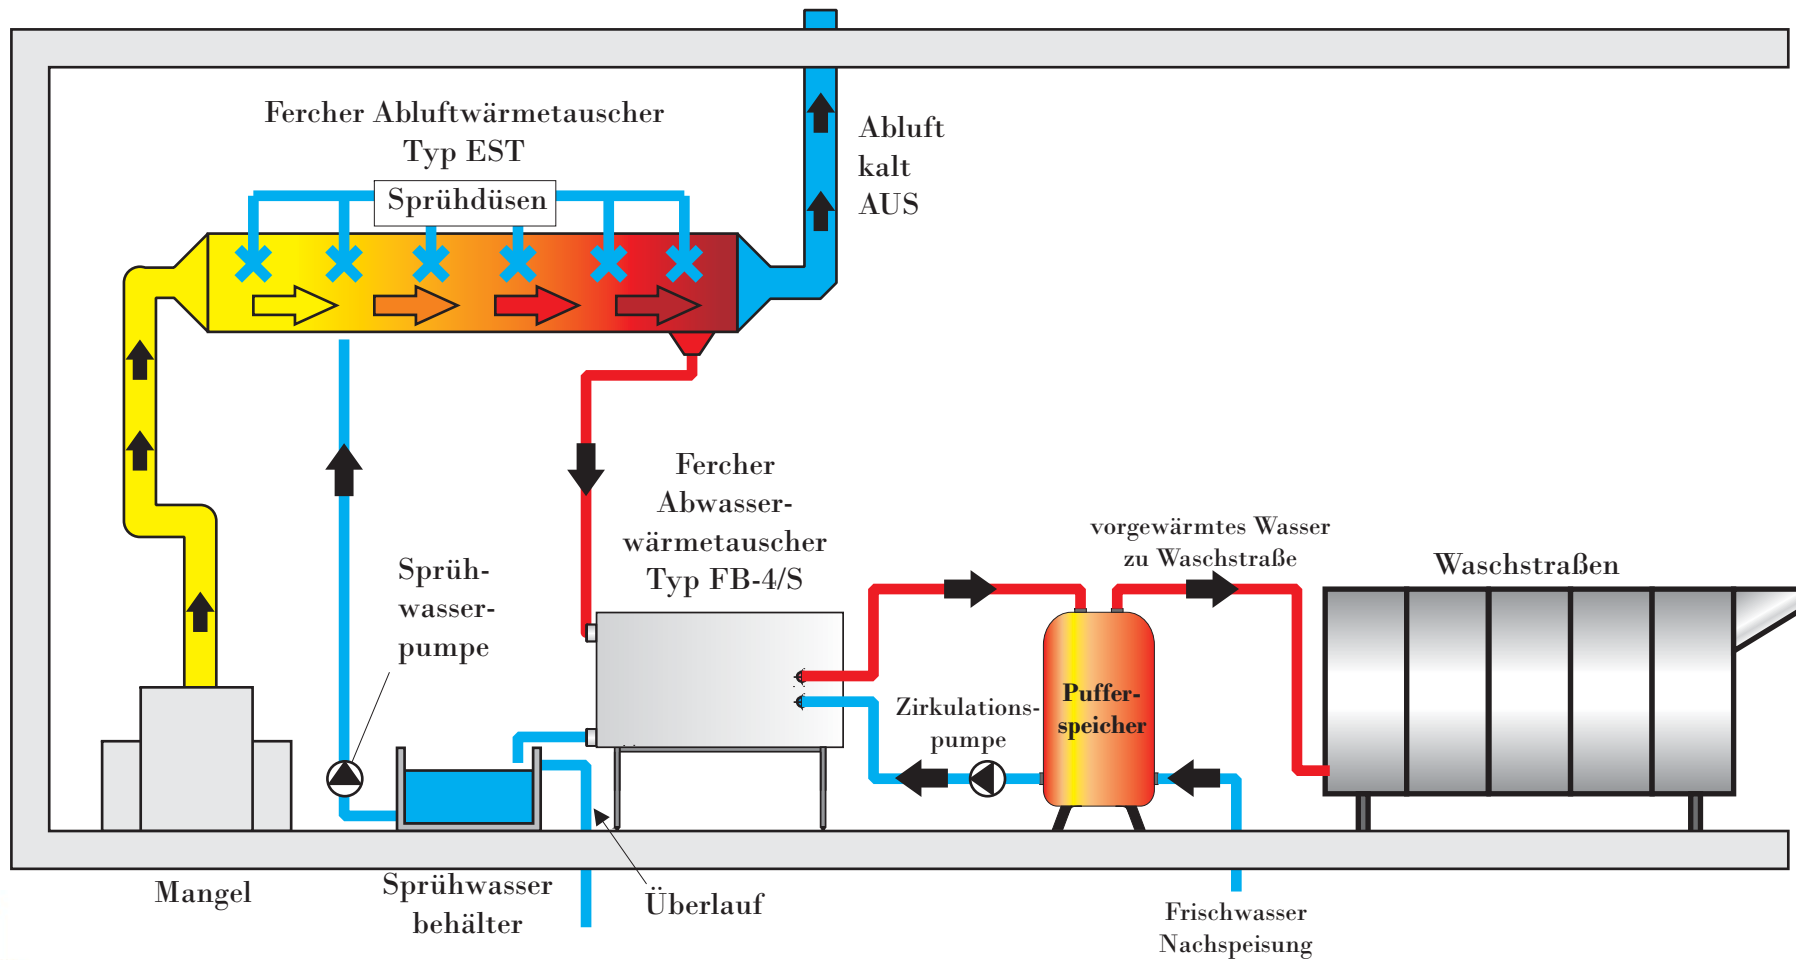

Beispiel Wäscherei

Prinzip-Schema

Fercher Abluftwärmerückgewinnung Typ EST

LANDUWASCO BV
WASSERIJTECHNIEK

www.landuwasco.nl

Bellstraat 10
3133 KE Vlaardingen

Telefoon (010) 435 85 11
Fax (010) 460 11 7

E-mail mail@landuwasco.nl
Internet www.landuwasco.nl