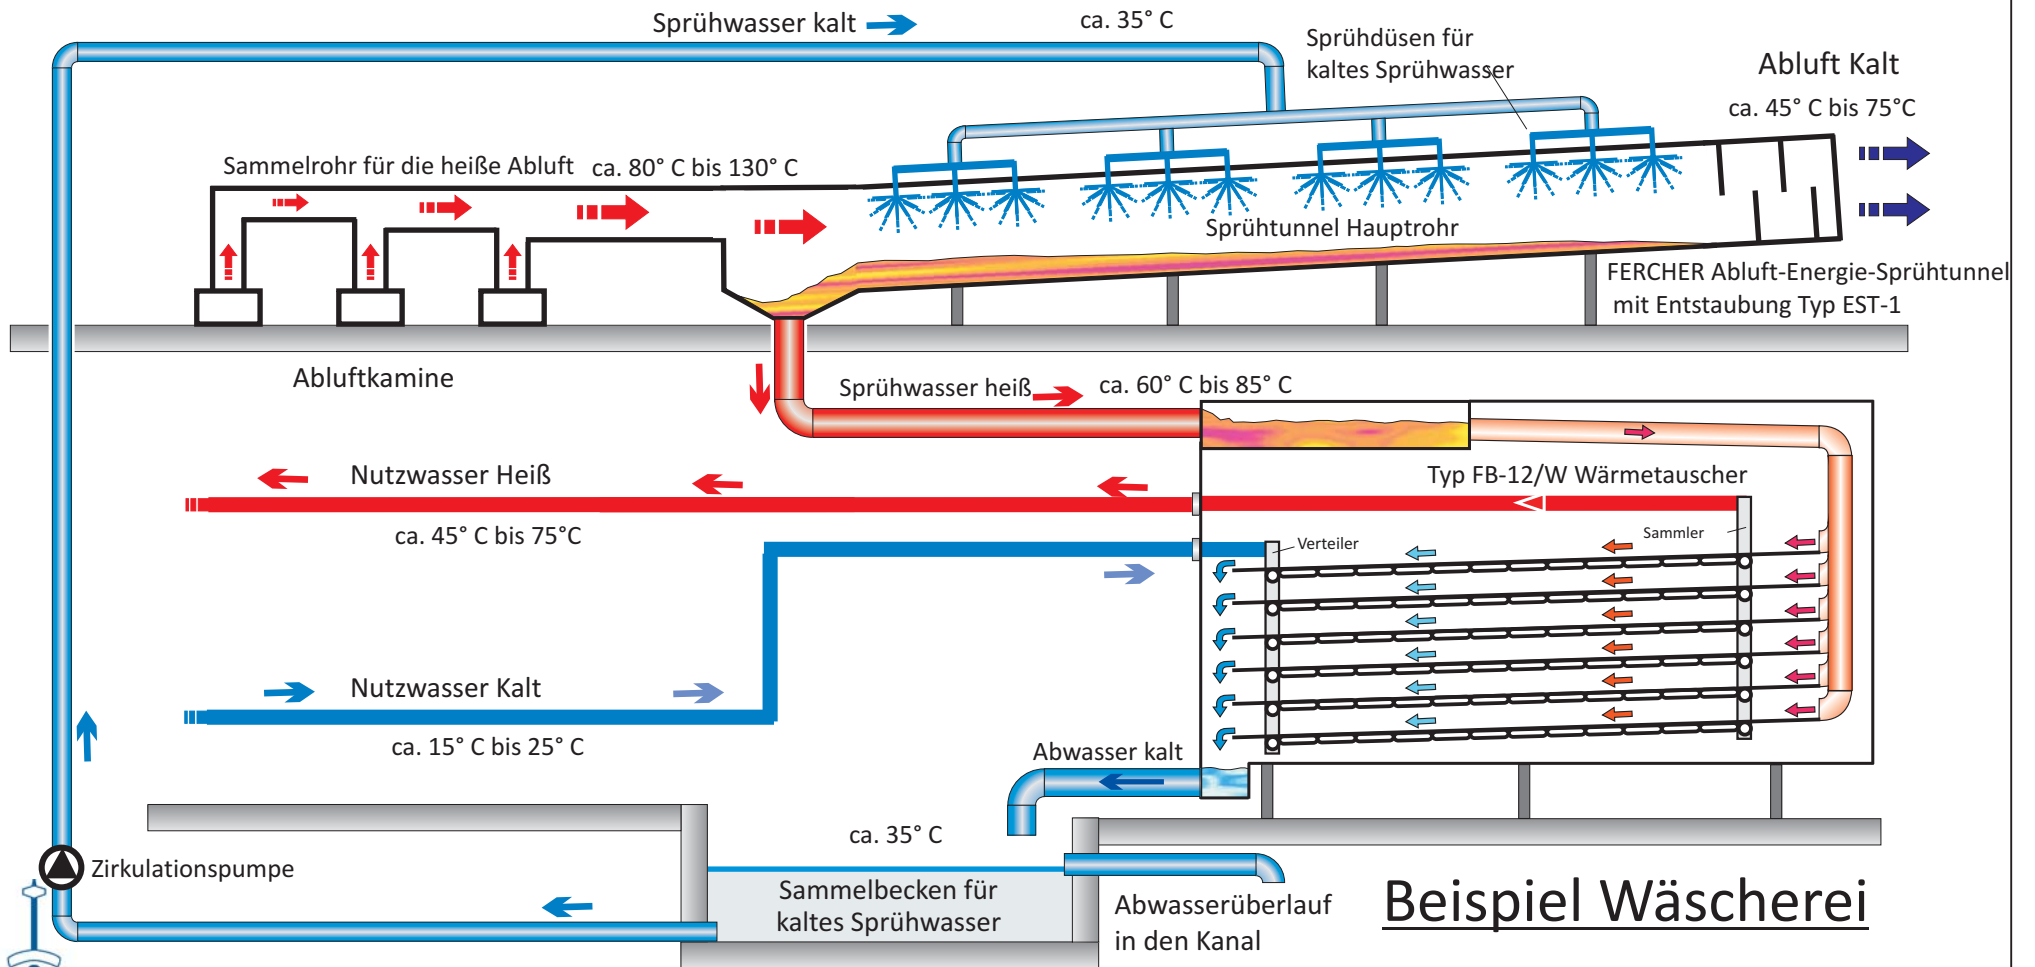

Wärmerückgewinnung aus heißer Abluft mit dem FERCHER Abluft-Energie-Sprühtunnel mit Entstaubung Typ EST-1

Beispiel Wäscherei

LANDUWASCO BV
WASSERIJTECHNIEK
www.landuwasco.nl

Bellstraat 10
3133 KE Vlaardingen